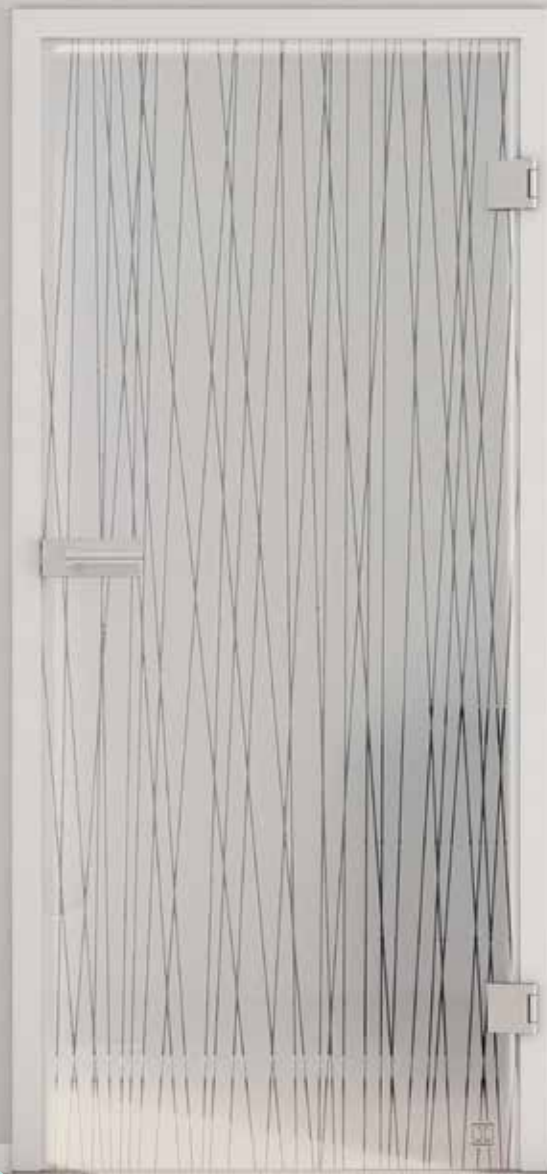

MEHR LICHT. MEHR RAUM.

Siebdruck ermöglicht große, gleichmäßig mattierte Flächen. Reizvoll sind die freiliegenden Flächen, die partielle Durchblicke gestatten. Die Motive sind dauerhaft lichtecht, lösungsmittel- und abriebbeständig.

Design: Jette Joop

**AKTION
TÜR & BESCHLAG**

Glasdrehtür JETTE RUTIL_561
(834x1972x8mm) in Weißglas, ESG
mit keramischem Siebdruck
inkl. Schlosskasten FABRICO
inkl. 3tlg. Bänder + Griffpaar LUCIA

ab **349,-**
inkl. MwSt.

JETTE
FÜR GRIFFWERK

**ERST DAS LICHT
SCHAFFT
ARCHITEKTUR.**

**SCHLOSSKASTEN FABRICO
INKL. GRIFFPAAR LUCIA**
und 3-tlg. Bänder, hochwertige
Edelstahl-Optik, montagefertig

**SCHLOSSKASTEN PURISTO S
MIT GRIFFPAAR LUCIA**
**PRIVATSPHÄRE
MIT EINEM KLICK!**